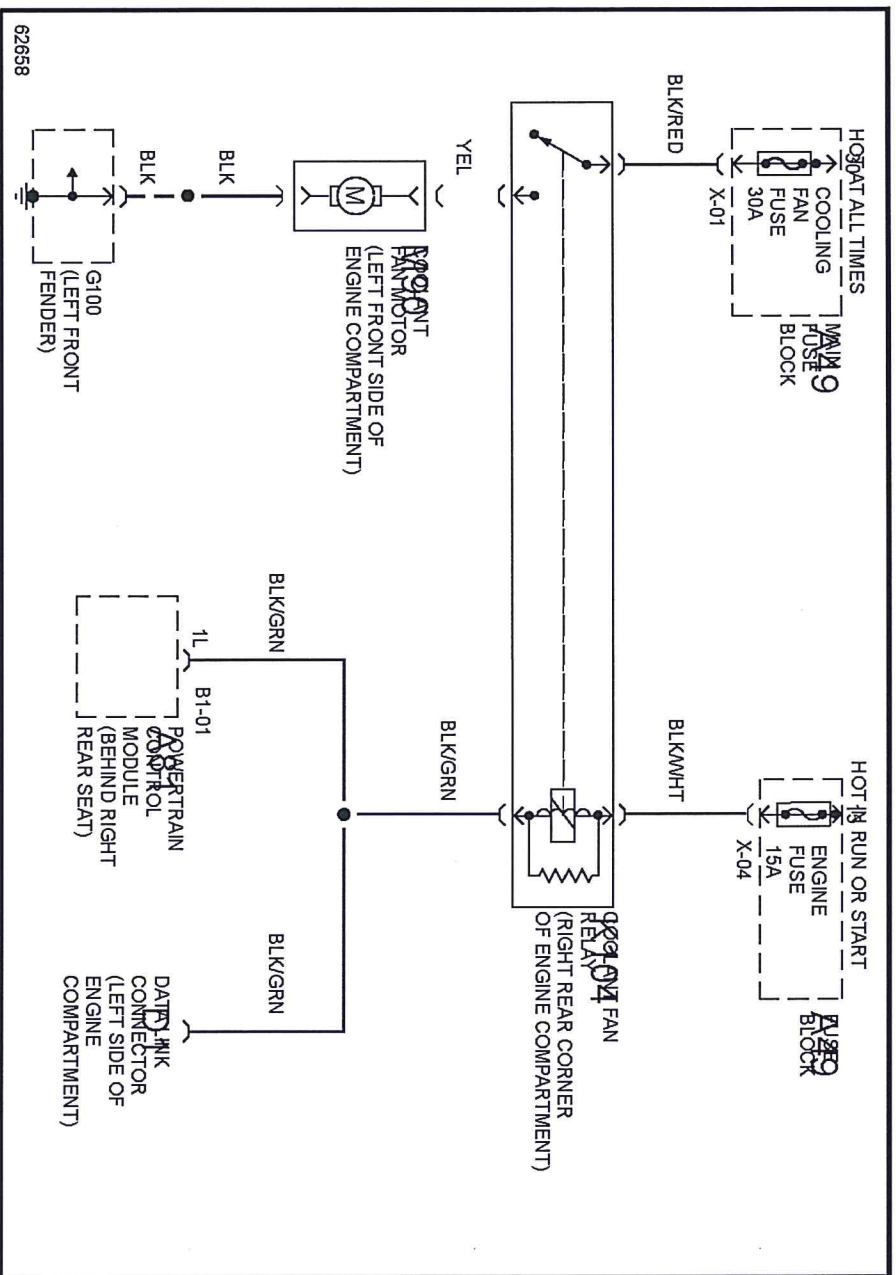

1994 Mazda MX-5 Miata

1994 System Wiring Diagrams Mazda - Miata

1994 Mazda MX-5 Miata

1994 System Wiring Diagrams Mazda - Miata

Summer wire

Ground

1994 Mazda MX-5 Miata

1994 System Wiring Diagrams Mazda - Miata

62698

Jumper wire