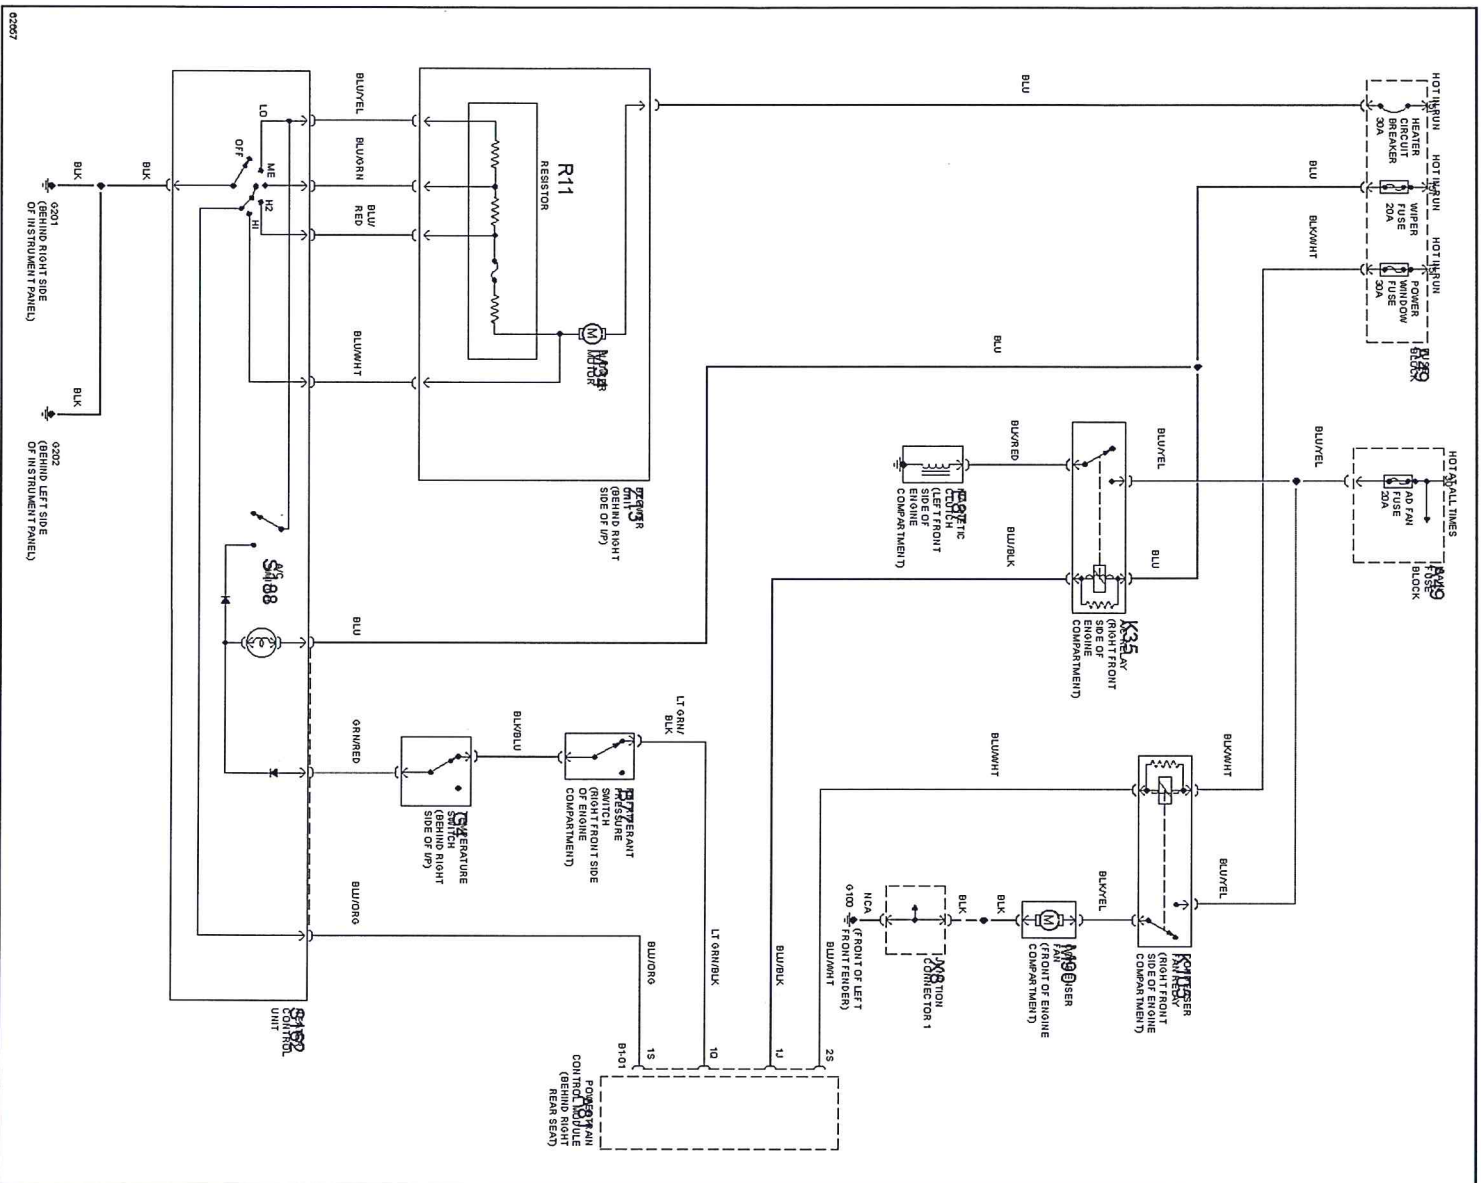

1994 Mazda MX-5 Miata

1994 System Wiring Diagrams Mazda - Miata

1994 Mazda MX-5 Miata

1994 System Wiring Diagrams Mazda - Miata

Summer wire

Ground

1994 Mazda MX-5 Miata

1994 System Wiring Diagrams Mazda - Miata

62698

Jumper wire