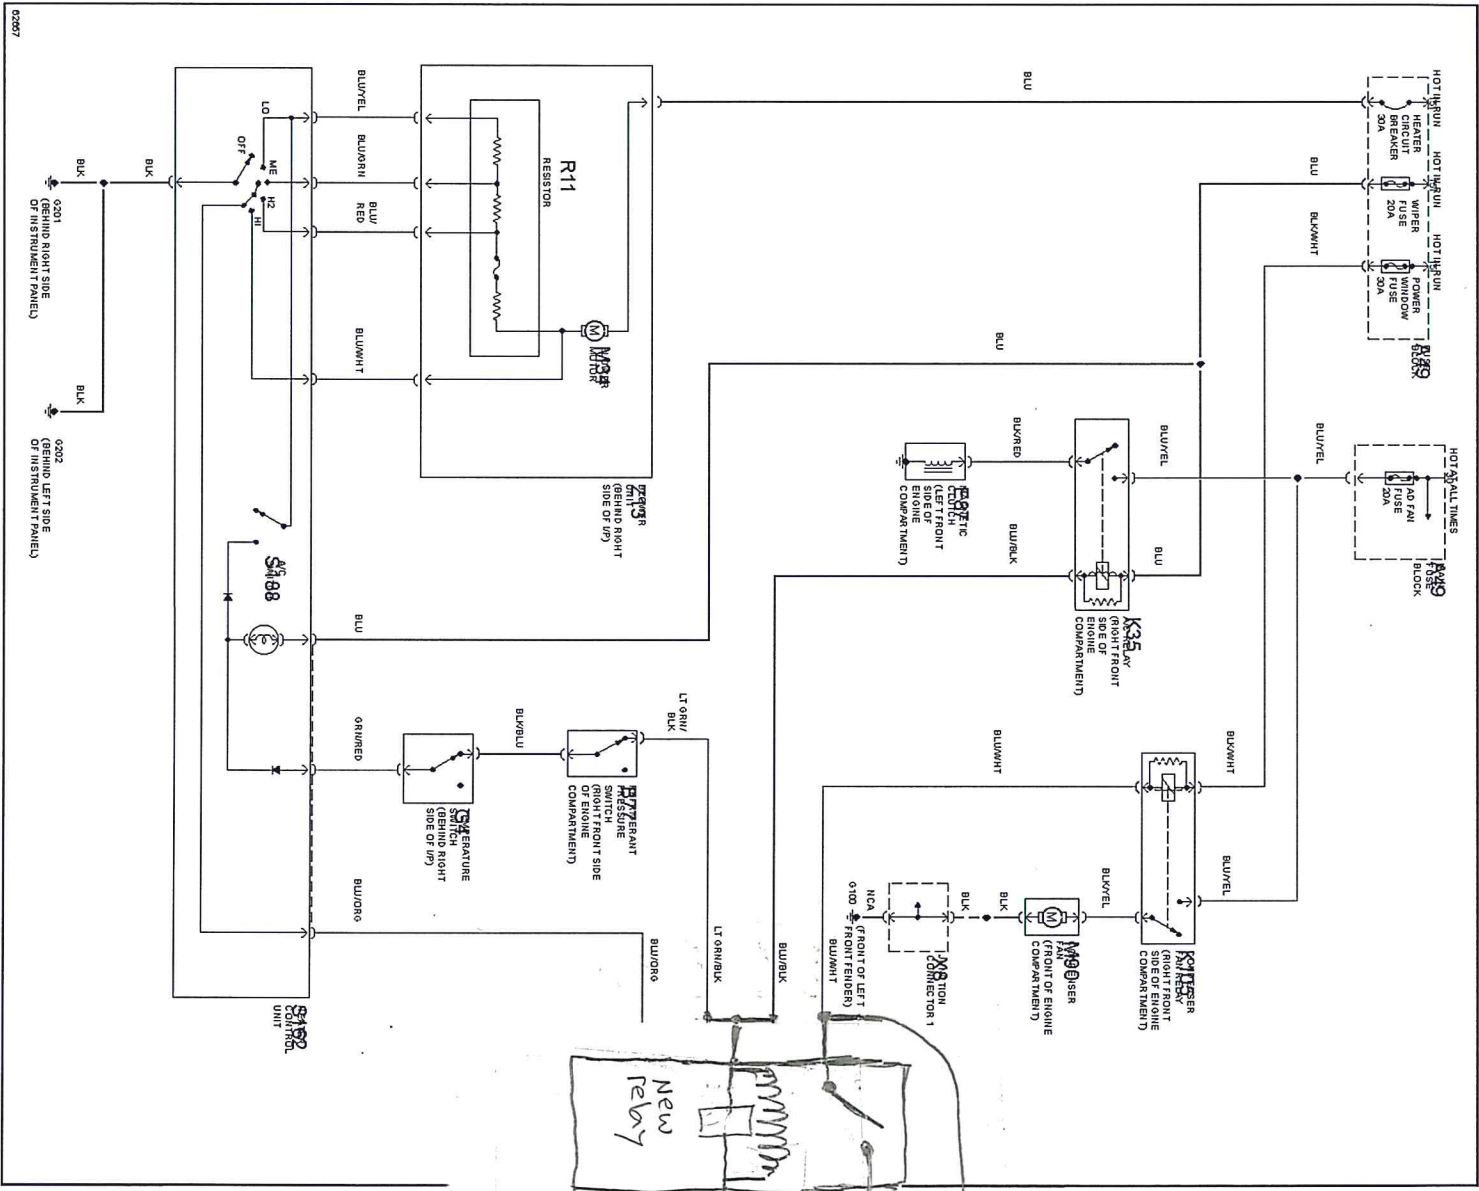

1994 Mazda MX-5 Miata

1994 System Wiring Diagrams Mazda - Miata

1994 Mazda MX-5 Miata

1994 System Wiring Diagrams Mazda - Miata

Summer wire

Ground

1994 Mazda MX-5 Miata

1994 System Wiring Diagrams Mazda - Miata

62698

Jumper wire